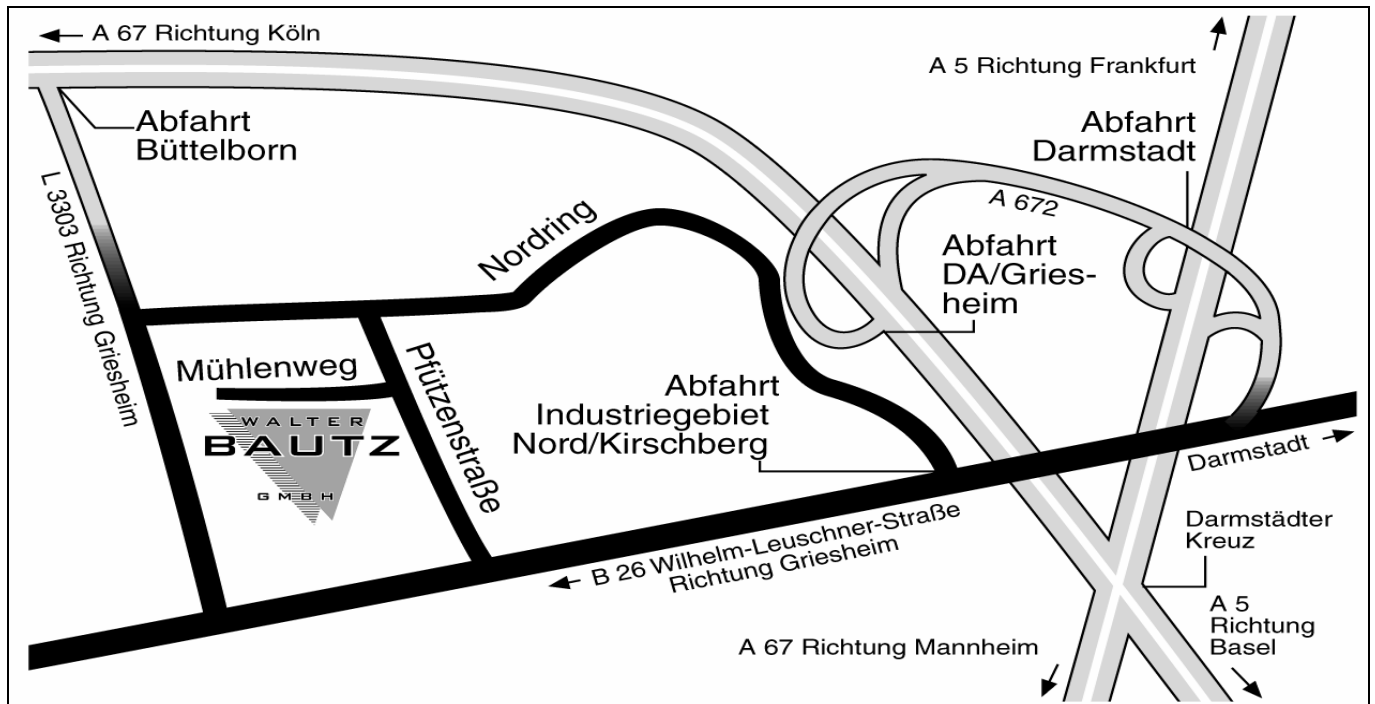

So finden Sie uns:

Von der A67/Norden

- Abfahrt Büttelborn
- über L3303 Richtung Griesheim
- in Griesheim links auf Nordring
- rechts in die Pfützenstraße

Von der A67/Süden

- Abfahrt Darmstadt-Griesheim
- Über A 672 Richtung Griesheim
- rechts Industriegebiet Kirschberg/Nord (Nordring)
- am Ende links in die Pfützenstraße

Von der A5 aus Norden u. Süden

- Abfahrt Darmstadt
- auf B 26 Richtung Griesheim
- rechts Industriegebiet Kirschberg/Nord (Nordring)
- am Ende links in die Pfützenstraße

Im Mühlenweg ist die Zufahrt zur Fa. Bautz eine Stichstraße die **links** abzweigt (gegenüber Fa. Nothnagel Anhängerservice).